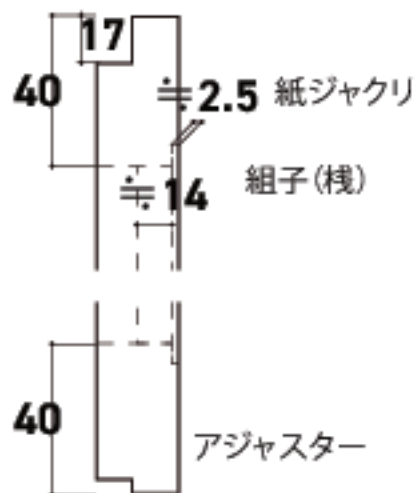

木製障子 SSサイズ

荒益子障子(1)

荒益子障子(2)

益子障子

吹き寄せ障子

ムカデ障子

縦繁障子

※ 溝の形状により異なります。