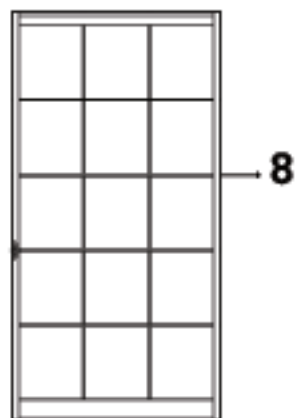

木製障子 Mサイズ

※ 溝の形状により異なります。

荒益子障子(1)

荒益子障子(2)

益子障子

吹き寄せ障子

ムカデ障子

縦繁障子