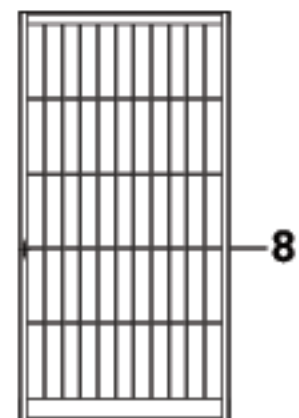

木製障子 Mサイズ

※ 溝の形状により異なります。

荒益子障子(1)

荒益子障子(2)

益子障子

吹き寄せ障子

ムカデ障子

縦繁障子