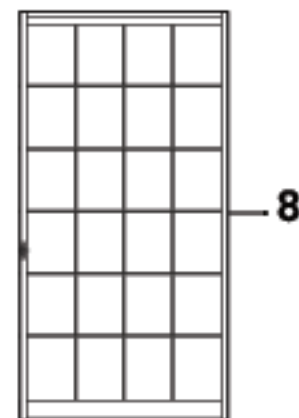

木製障子 Mサイズ

※ 溝の形状により異なります。

荒益子障子(1)

荒益子障子(2)

益子障子

吹き寄せ障子

ムカデ障子

縦繁障子