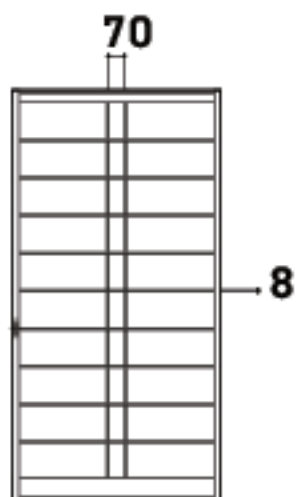

木製障子 Mサイズ

※ 溝の形状により異なります。

荒益子障子(1)

荒益子障子(2)

益子障子

吹き寄せ障子

ムカデ障子

縦繁障子