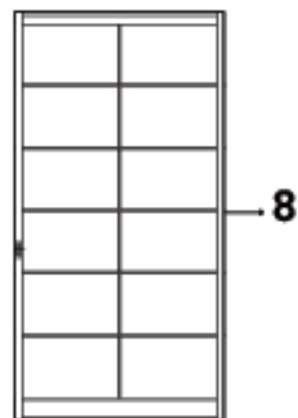

木製障子 Mサイズ

※ 溝の形状により異なります。

荒益子障子(1)

荒益子障子(2)

益子障子

吹き寄せ障子

ムカデ障子

縦繁障子