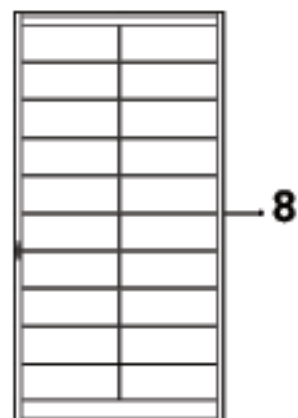

木製障子 Mサイズ

※ 溝の形状により異なります。

荒益子障子(1)

荒益子障子(2)

益子障子

吹き寄せ障子

ムカデ障子

縦繁障子